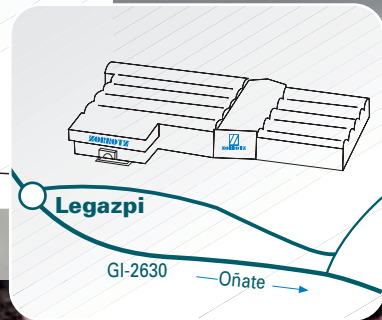

- Electrophoresis
- Hard chrome
- Titanium nitride

ZORROTZ
LEGAZPIA (Guipúzcoa) SPAIN

dónde estamos • our location
notre emplacement • unser standort

B.º Olaberria, 7 - Apdo. 22
20230 LEGAZPI (Gipuzkoa) SPAIN
Tel.: +34 943 73 09 50
Fax: +34 943 73 09 75
<http://www.zorrotz.com>
e-mail: comercial@zorrotz.com