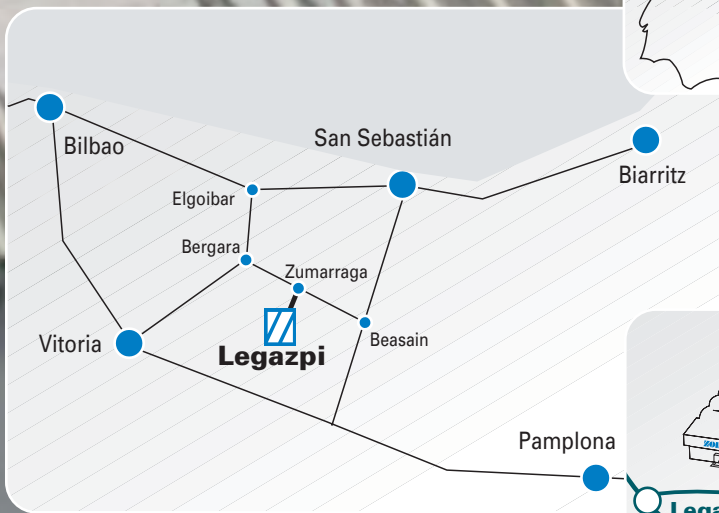

- Electrophoresis
- Hard chrome
- Titanium nitride

ZORROTZ
LEGAZPIA (Guipúzcoa) SPAIN

dónde estamos • our location
notre emplacement • unser standort

B.º Olaberria, 7 - Apdo. 22
20230 LEGAZPI (Gipuzkoa) SPAIN
Tel.: +34 943 73 09 50
Fax: +34 943 73 09 75
<http://www.zorrotz.com>
e-mail: comercial@zorrotz.com